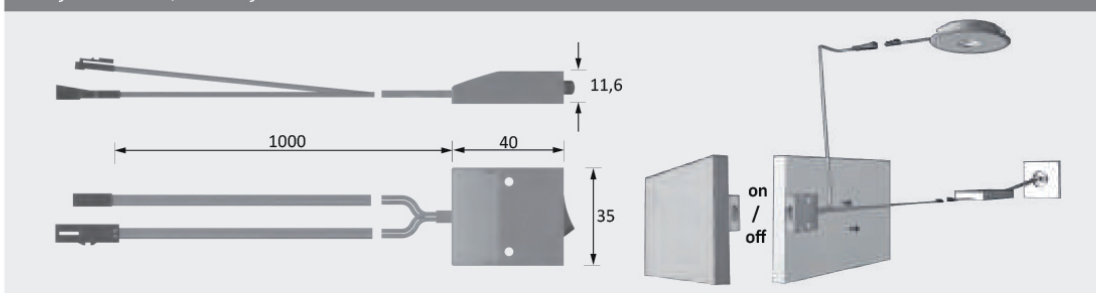

Dibujo acotado / Montaje

¿PREGUNTAS? Nuestro servicio de asistencia está a su disposición por teléfono o por correo electrónico